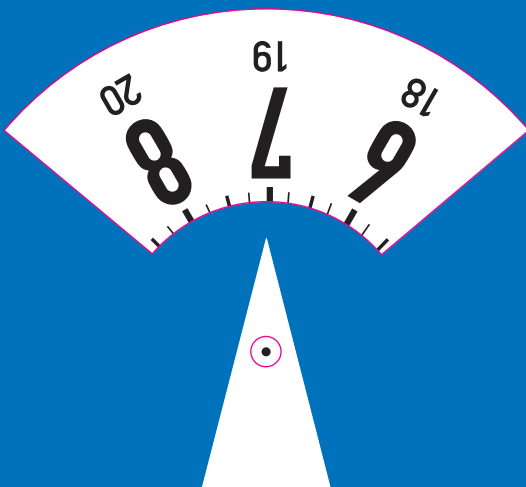

NOTFALLNUMMERN

EURONOTRUF	112
Feuerwehr	122
Polizei	133
Rettung	144
Bergrettung	140

- | | |
|-----------------------------|------------------------------|
| 1. Wo ist das Ereignis? ... | 4. Wie viele Betroffene? ... |
| 2. Wer ruft an? ... | 5. Warten auf Rückfragen! |
| 3. Was ist geschehen? ... | |

Autopanne

ARBÖ	123
ÖAMTC	120

Sperr-Hotlines

VISA Card	0800 - 200 288
MasterCard	0800 - 070 6138

Werbefeld: 100 x 45 mm

Die komplette Rückseite kann aber auch angepasst werden. In diesem Fall bitte mit 3 mm Beschnitt arbeiten. (Randanschnitt/Randüberfüllung)

Bitte darauf achten, dass wichtige Texte / Motive mind. 3 mm ringsum von der Stanzkontur entfernt sein müssen. Bei der Stanzkontur der Öse ist ein Abstand von 7 mm erforderlich!

Schriften bitte direkt mit einbetten oder ggf. in Pfade umwandeln.

ANKUNFTSZEIT

HINWEISE

- ① Elemente müssen 1:1 in Originalgröße verwendet werden
- ① Elemente dürfen weder anders positioniert noch gelöscht werden
- ① Erklärung - Linien:
Stanzlinien Rot - durchgehende Linie
Rilllinien Blau - durchgehende Linie
Perforationslinien Grün - gestrichelte Linie
- ① **Kontrollpunkt**
Da die Stanzform beim Druck ausgeblendet wird, muss der Mittelpunkt der Öse mit einem „Kontrollpunkt“ versehen sein. Dieser muss im Layout enthalten bleiben.